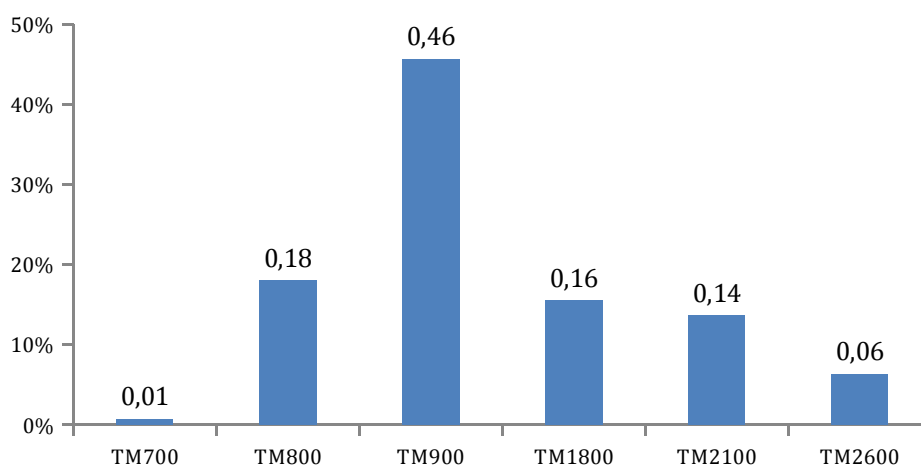

Dans la campagne de mesures 2017, 681 mesures font état de la présence de la téléphonie mobile dans l'exposition. Sur ces 681 mesures, la contribution des différents services de la téléphonie mobile a été analysée.

Sur un total de 681 mesures où la téléphonie mobile est mesurée, 311 mesures (46 %) présentent la téléphonie mobile 900 MHz comme le service mobile le plus contributeur pour les services mobiles, suivi de loin par la téléphonie mobile 800 MHz (18 %) et 1800 MHz (16 %).

**Contribution des services de la téléphonie mobile
Tous milieux**