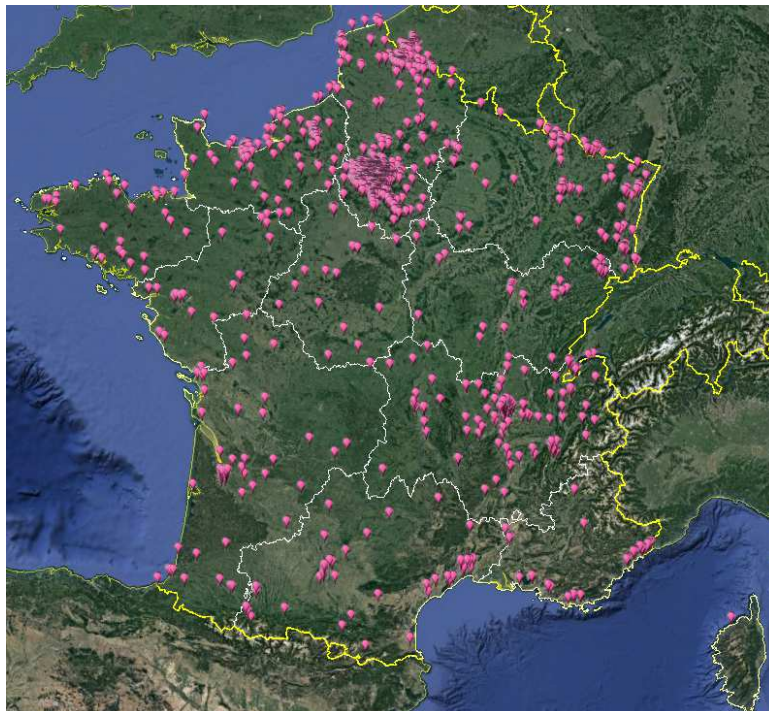

Cette campagne s'est déroulée de juin 2017 à décembre 2017 en utilisant le dispositif de mesures. L'ensemble des résultats sont détaillés en fréquence et disponibles sur notre site .

Les villes ont été choisies en particulier pour leur représentativité de la population française afin de fournir un indicateur de l'exposition moyenne au niveau national.

Cette campagne de mesures s'inscrit dans la suite d'une précédente campagne qui a eu lieu en 2014 sur les mêmes places de mairie.

L'objectif de la présente étude est d'analyser les niveaux d'exposition obtenus en 2017 et d'observer leur évolution depuis 2014.

2. Méthode

2.1. Lieux de mesures

Une sélection des communes a été effectuée entre milieu urbain et milieu rural. La part de la population urbaine dans la population totale en France s'élève à 80%¹ ainsi plus de 200 communes en milieu rural ont été retenues sur un total d'un peu plus de 1 000 communes.

Des mesures ont été effectuées en 2014 pour la première campagne sur les places des mairies. Les mêmes communes ont fait l'objet de nouvelles mesures en 2017 en veillant à retenir quand cela était possible le même point de mesures qu'en 2014 afin d'évaluer la variation de l'exposition.