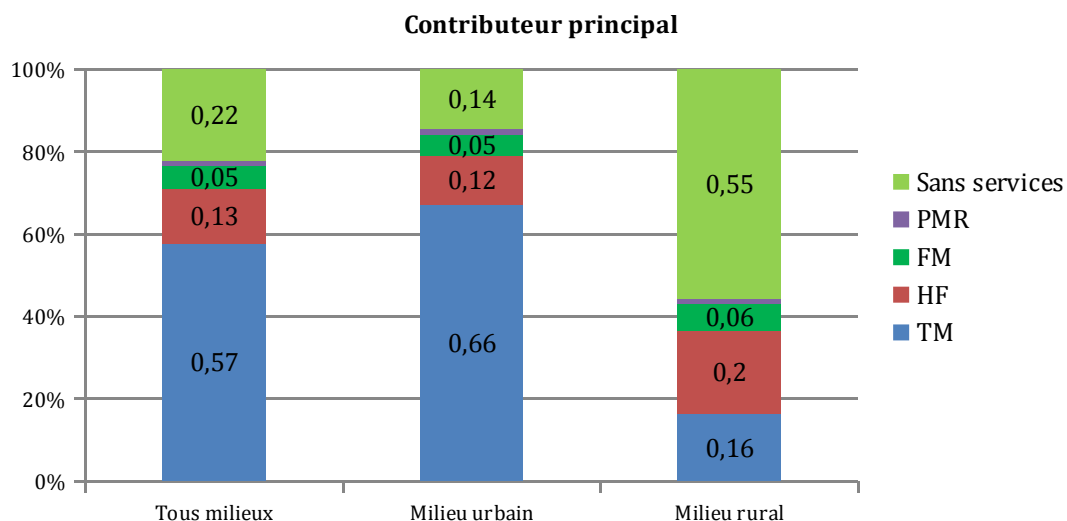

* Ces valeurs sont en-dessous du seuil de sensibilité typique des appareils de mesures utilisés pour l'analyse globale de l'exposition qui est de 0,38 V/m

On constate une très légère variation de l'exposition. Elle se caractérise principalement en milieu urbain. Les variations de l'exposition entre 2014 et 2017 montrent une augmentation d'au moins 0,26 V/m pour le 90^e centile et le 99^e centile. Cela confirme l'augmentation de l'exposition, qui provient principalement des percentiles supérieurs.

L'analyse en cumul des services (cas B) montre les mêmes tendances que pour les mesures à la sonde large bande (cf. Annexe 1).

4. Analyse des mesures détaillées

Afin d'analyser les niveaux par service, la mesure détaillée est étudiée dans ce paragraphe. Elle permet de connaître l'exposition pour chaque service.

4.1. Contribution par service

Les principales sources d'exposition qui contribuent à l'exposition en milieu urbain et rural sont créées par les services de la téléphonie mobile (TM) suivis par celui de la HF.

L'analyse détaillée des contributeurs principaux ci-dessous indique que dans 22 % des cas, aucune source significative n'a été détectée. Cette tendance est plus marquée en milieu rural (55 %). La téléphonie mobile est le contributeur principal de l'exposition détectée en milieu urbain (66 %) tandis que le service HF est le contributeur principal de l'exposition détectée en milieu rural (20 %). Cependant, les cas où la HF domine sont des cas où les niveaux d'exposition sont très faibles et dans des bandes de fréquences où le niveau de bruit est plus élevé, ce qui relativise la contribution de ce service dans l'exposition globale.