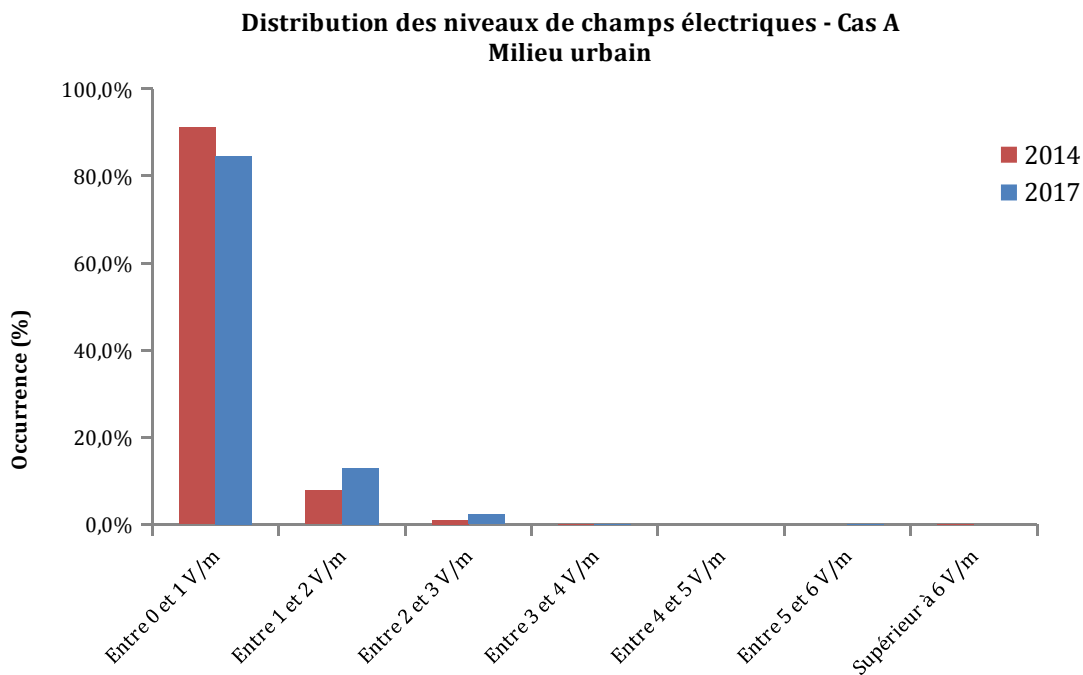

En 2017, plus de 87 % des mesures ont des niveaux de champs électriques mesurés à la sonde large bande inférieurs à 1 V/m et 98 % des mesures ont un niveau de champs inférieur à 2 V/m.

Le niveau moyen d'exposition sur les places de mairies est de 0,46 V/m. Les mesures sont inférieures à 0,23 V/m pour la moitié des places de mairies. Il est relevé pour le point le plus exposé une valeur de 5,3 V/m.

L'évolution des niveaux d'exposition entre 2014 et 2017 est analysée dans la suite du document.

Une partie des niveaux d'exposition qui se trouvaient dans la tranche de 0 à 1 V/m en 2014 sont distribués dans les tranches supérieures.

Le point le plus exposé au-dessus de 6 V/m en 2014 a été mesuré à 5,3 V/m en 2017 mais n'est pas représentatif de la tendance d'évolution entre 2014 et 2017.

Ce phénomène d'augmentation de l'exposition est constaté exclusivement en milieu urbain où les déploiements des technologies ont été les plus soutenus.