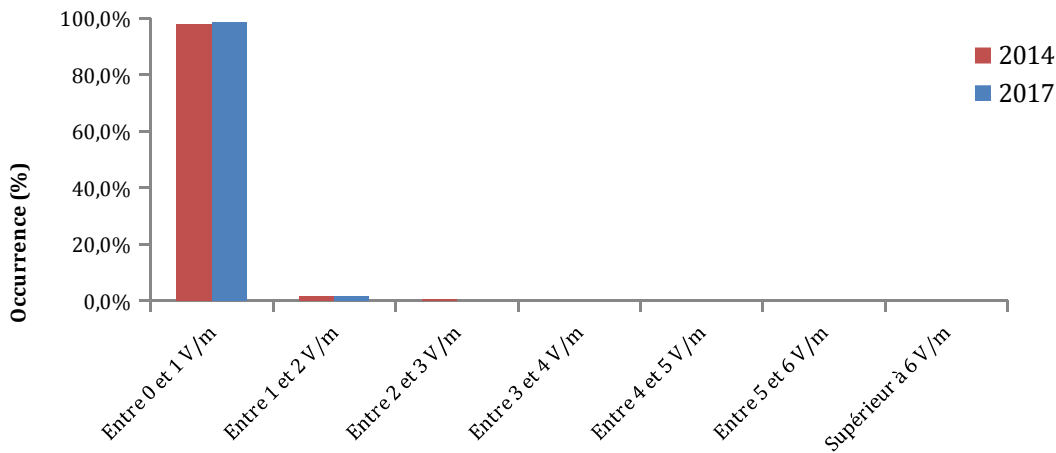

Distribution des niveaux de champs électriques - Cas A Milieu rural

On observe une stabilité dans la répartition de l'exposition en milieu rural entre 2014 et 2017.

Afin de synthétiser l'évolution de l'exposition entre 2014 et 2017, le tableau ci-dessous récapitule les principales caractéristiques des distributions des niveaux de champs mesurés à la sonde large bande.

	50% (médiane)		Moyenne		90%		99%		Max		Nb de mesures	
	2014	2017	2014	2017	2014	2017	2014	2017	2014	2017	2014	2017
Milieu urbain	0,25*	0,31*	0,42	0,52	0,93	1,24	2,04	2,57	6,65	5,3	875	875
Milieu rural	0,13*	0,14*	0,19*	0,19*	0,26*	0,25*	1,64	1,42	2,51	1,81	201	201
Toutes mesures	0,21*	0,23*	0,38	0,46	0,89	1,15	2	2,54	6,65	5,30	1076	1076
Variation (V/m)	0,02		0,08		0,26		0,54					

* Ces valeurs sont en-dessous du seuil de sensibilité typique des appareils de mesures utilisés pour l'analyse globale de l'exposition qui est de 0,38 V/m

On constate une très légère variation de l'exposition. Elle se caractérise principalement en milieu urbain. Les variations de l'exposition entre 2014 et 2017 montrent une augmentation d'au moins 0,26 V/m pour le 90e centile et le 99e centile. Cela confirme l'augmentation de l'exposition, qui provient principalement des percentiles supérieurs.

L'analyse en cumul des services (cas B) montre les mêmes tendances que pour les mesures à la sonde large bande (cf. Annexe 1).