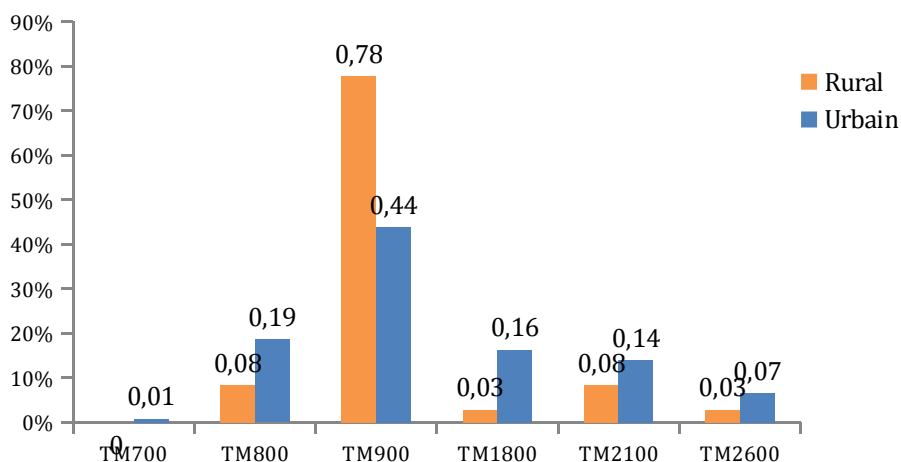

Contribution des services de la téléphonie mobile Milieu rural/urbain

4.2. Comparaison aux valeurs limites de référence

Le niveau moyen d'exposition par service est comparé aux valeurs limites de référence.

	Limite réglementaire (V/m)	Moyenne (V/m)	%
HF	28	0,03	0,12%
PMR	28	0	0%
FM	28	0,03	0,11%
PMR BALISES	28	0,01	0,03%
TV	28	0	0,02%
TM700	38,6	0,01	0,03%
TM800	38,6	0,12	0,30%
TM900	41,7	0,19	0,44%
RADAR BALISES	42,6	0	0%
TM1800	58,4	0,11	0,18%
DECT	59,6	0	0%
TM2100	61	0,13	0,22%
RADAR BLR	61	0	0%
TM2600	61	0,08	0,13%
WIFI	61	0	0%

Le service de la téléphonie mobile en bande 900 MHz représente 0,44 % de la valeur limite réglementaire d'exposition (41 V/m).