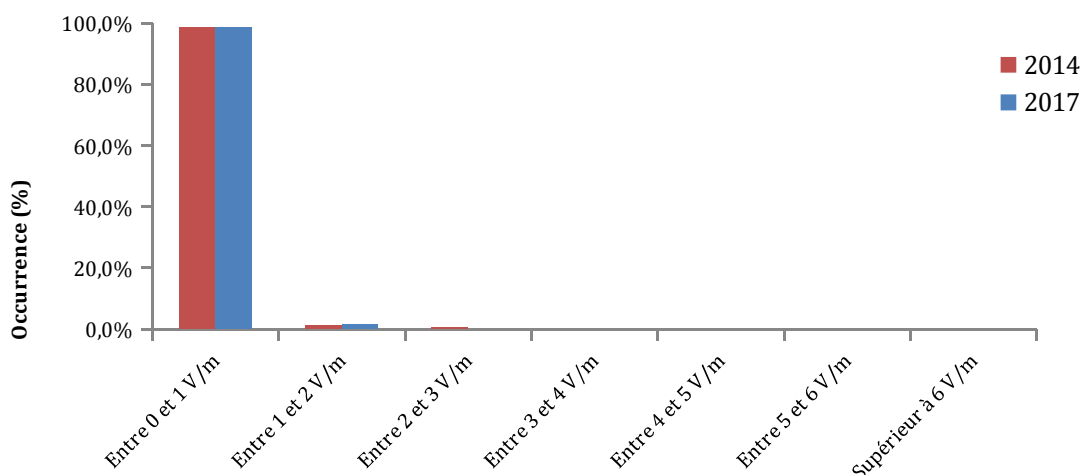

Annexe 1. Analyse statistique en cumul des services

L'analyse suivante est effectuée en cumul des services. En 2017, le niveau moyen d'exposition sur les places de mairies est de 0,38 V/m. Les mesures sont inférieures à 0,20 V/m pour la moitié des places de mairies. Le point le plus exposé est de 4,3 V/m. C'est le point de mesure fait à Montpellier (5,3 V/m en sonde large bande).

L'évolution des niveaux d'exposition entre 2014 et 2017 est analysée dans la suite du document.

Les distributions des niveaux de champs électriques des mesures détaillées fournissent les mêmes tendances que pour les mesures des niveaux de champs électriques à la sonde large bande, ce qui montre leur cohérence.

**Distribution des niveaux de champs électriques - Cumul des services
Toutes mesures**

**Distribution des niveaux de champs électriques - Cumul des services
Milieu urbain**

Distribution des niveaux de champs électriques - Cumul des services Milieu rural