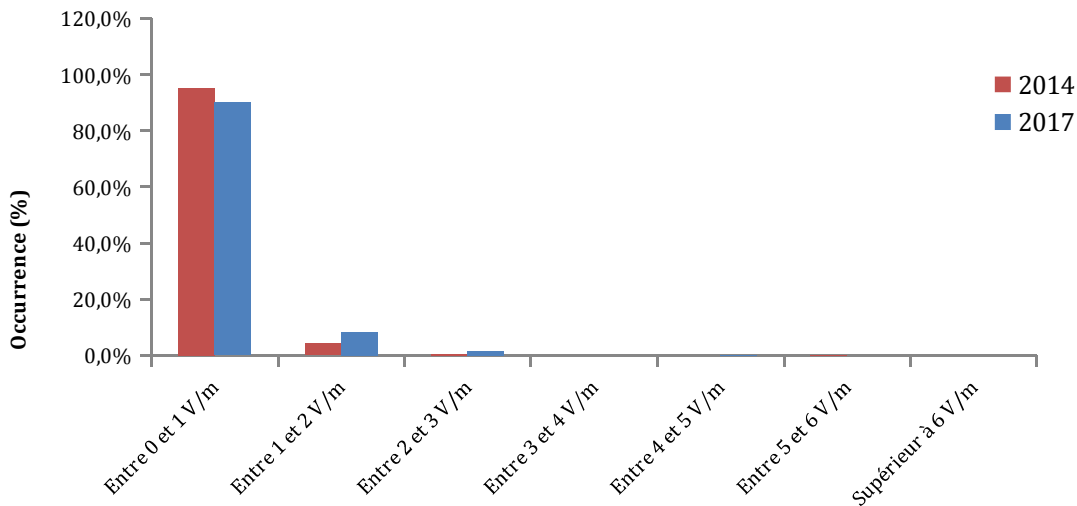

Annexe 1. Analyse statistique en cumul des services

L'analyse suivante est effectuée en cumul des services. En 2017, le niveau moyen d'exposition sur les places de mairies est de 0,38 V/m. Les mesures sont inférieures à 0,20 V/m pour la moitié des places de mairies. Le point le plus exposé est de 4,3 V/m. C'est le point de mesure fait à Montpellier (5,3 V/m en sonde large bande).

L'évolution des niveaux d'exposition entre 2014 et 2017 est analysée dans la suite du document.

Les distributions des niveaux de champs électriques des mesures détaillées fournissent les mêmes tendances que pour les mesures des niveaux de champs électriques à la sonde large bande, ce qui montre leur cohérence.

**Distribution des niveaux de champs électriques - Cumul des services
Toutes mesures**