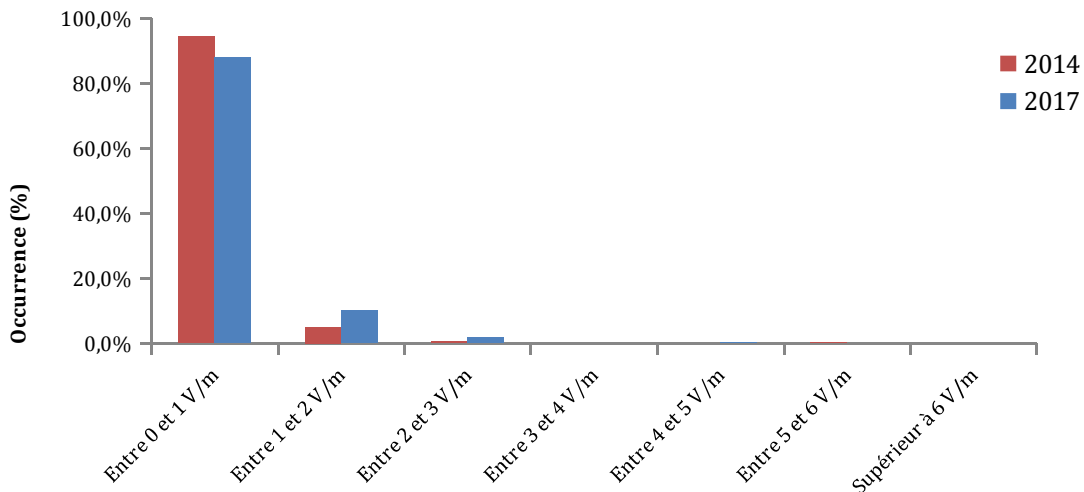

**Distribution des niveaux de champs électriques - Cumul des services
Milieu urbain**