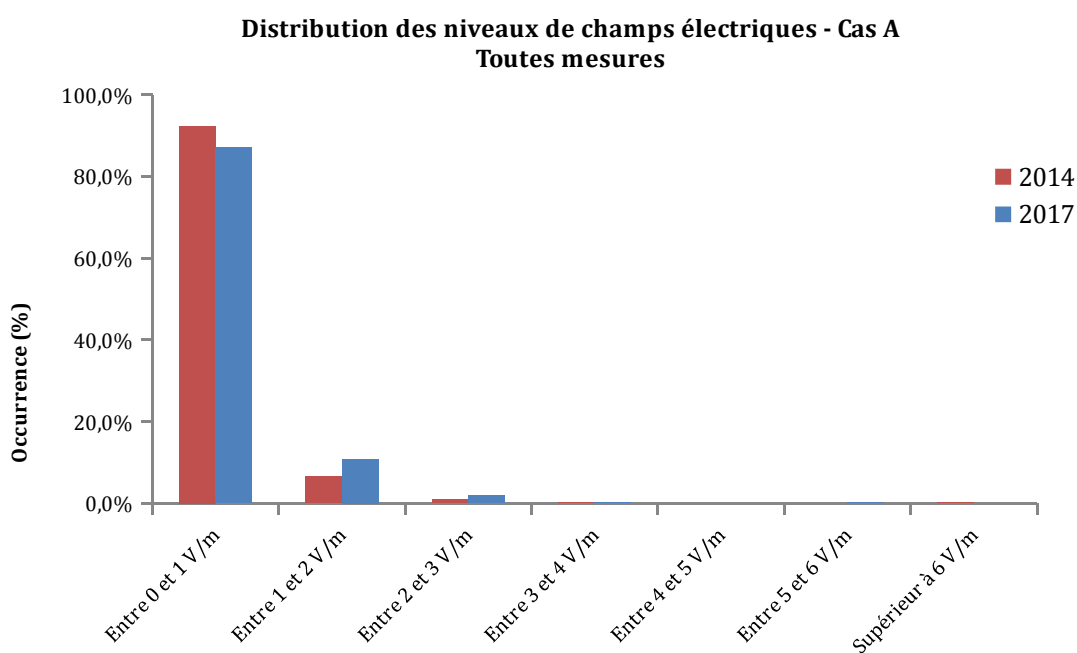

De plus il a été demandé au laboratoire de mesures de différencier la contribution du GSM et du LTE dans la bande de téléphonie mobile 1800 MHz afin de calculer la contribution de la 4G dans toutes ses bandes (700 MHz, 800 MHz, 1800 MHz et 2600 MHz) par rapport à l'exposition cumulée de tous les services. Cela n'a pas pu être fait aussi précisément en 2014 où seules les bandes 800 MHz et 2600 MHz ont fait l'objet de cette analyse.

Toutes les mesures ont été réalisées en extérieur.

3. Analyses des mesures à la sonde large bande

3.1. Analyse statistique

L'analyse globale a été faite sur les niveaux mesurés à la sonde large bande selon le cas A du protocole. Cette sonde a une sensibilité de 0,38 V/m.

En 2017, plus de 87 % des mesures ont des niveaux de champs électriques mesurés à la sonde large bande inférieurs à 1 V/m et 98 % des mesures ont un niveau de champs inférieur à 2 V/m.

Le niveau moyen d'exposition sur les places de mairies est de 0,46 V/m. Les mesures sont inférieures à 0,23 V/m pour la moitié des places de mairies. Il est relevé pour le point le plus exposé une valeur de 5,3 V/m.

L'évolution des niveaux d'exposition entre 2014 et 2017 est analysée dans la suite du document.

Une partie des niveaux d'exposition qui se trouvaient dans la tranche de 0 à 1 V/m en 2014 sont distribués dans les tranches supérieures.