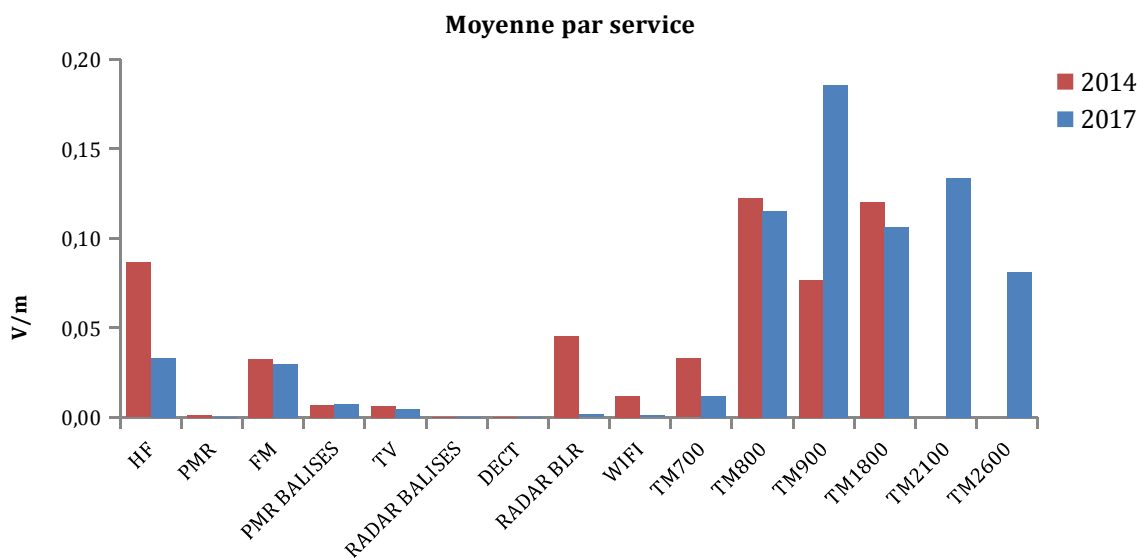

Dans la campagne de mesures 2017, 681 mesures font état de la présence de la téléphonie mobile dans l'exposition. Sur ces 681 mesures, la contribution des différents services de la téléphonie mobile a été analysée.

Sur un total de 681 mesures où la téléphonie mobile est mesurée, 311 mesures (46 %) présentent la téléphonie mobile 900 MHz comme le service mobile le plus contributeur pour les services mobiles, suivi de loin par la téléphonie mobile 800 MHz (18 %) et 1800 MHz (16 %).

La répartition est différente entre le milieu urbain et rural. La téléphonie 900 MHz domine par sa contribution mais on observe une tendance plus homogène des autres technologies en milieu urbain qui ne se reflète pas en milieu rural. Exception faite pour la téléphonie 700 MHz qui se déploie depuis avril 2016 avec une libération progressive de la bande audiovisuelle sur le territoire national.