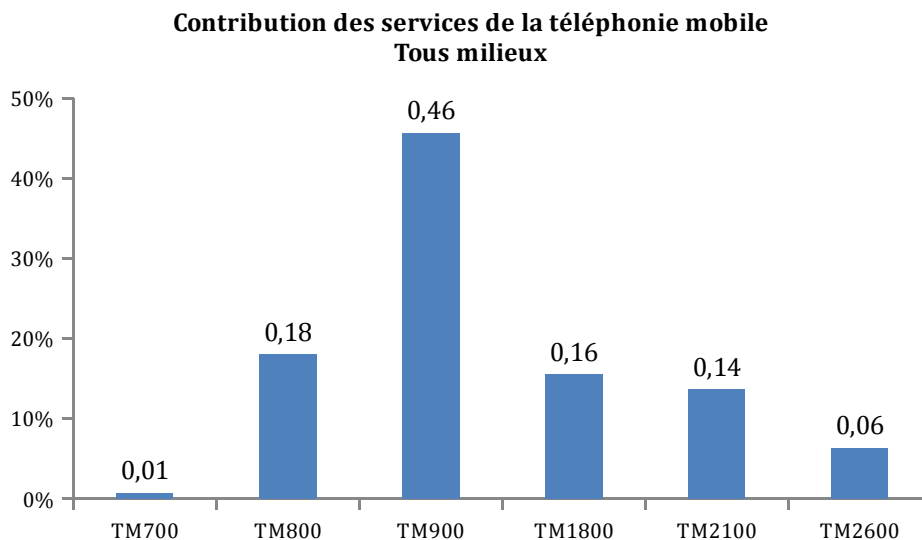

La répartition est différente entre le milieu urbain et rural. La téléphonie 900 MHz domine par sa contribution mais on observe une tendance plus homogène des autres technologies en milieu urbain qui ne se reflète pas en milieu rural. Exception faite pour la téléphonie 700 MHz qui se déploie depuis avril 2016 avec une libération progressive de la bande audiovisuelle sur le territoire national.