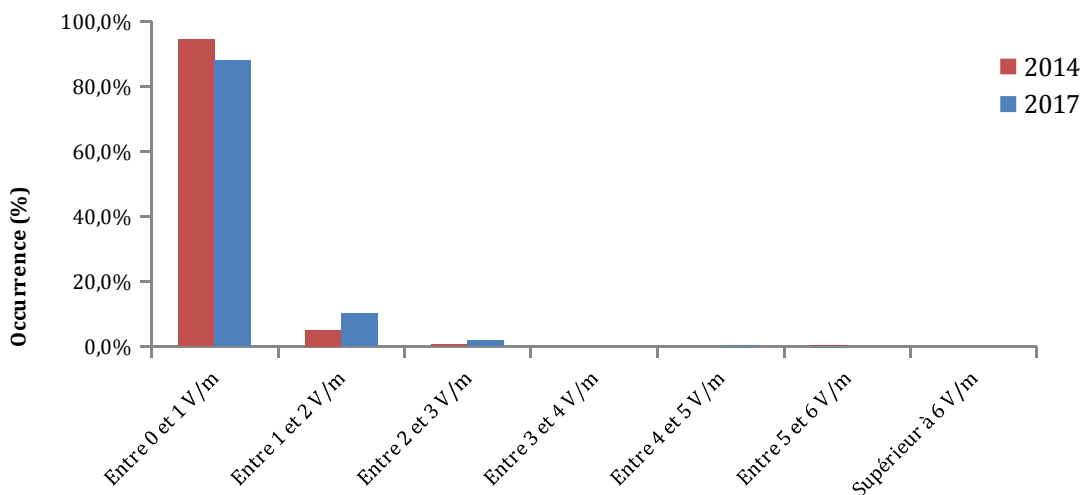

**Distribution des niveaux de champs électriques - Cumul des services
Milieu urbain**