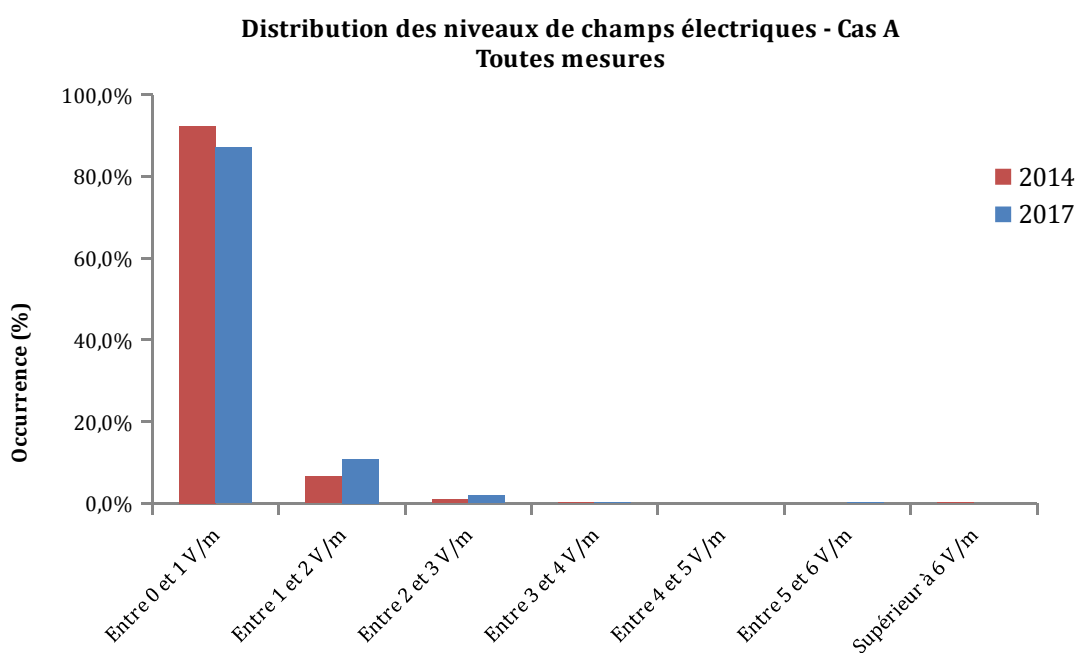

De plus il a été demandé au laboratoire de mesures de différencier la contribution du GSM et du LTE dans la bande de téléphonie mobile 1800 MHz afin de calculer la contribution de la 4G dans toutes ses bandes (700 MHz, 800 MHz, 1800 MHz et 2600 MHz) par rapport à l'exposition cumulée de tous les services. Cela n'a pas pu être fait aussi précisément en 2014 où seules les bandes 800 MHz et 2600 MHz ont fait l'objet de cette analyse.

Toutes les mesures ont été réalisées en extérieur.

3. Analyses des mesures à la sonde large bande

3.1. Analyse statistique

L'analyse globale a été faite sur les niveaux mesurés à la sonde large bande selon le cas A du protocole. Cette sonde a une sensibilité de 0,38 V/m.

En 2017, plus de 87 % des mesures ont des niveaux de champs électriques mesurés à la sonde large bande inférieurs à 1 V/m et 98 % des mesures ont un niveau de champs inférieur à 2 V/m.

Le niveau moyen d'exposition sur les places de mairies est de 0,46 V/m. Les mesures sont inférieures à 0,23 V/m pour la moitié des places de mairies. Il est relevé pour le point le plus exposé une valeur de 5,3 V/m.

L'évolution des niveaux d'exposition entre 2014 et 2017 est analysée dans la suite du document.

Une partie des niveaux d'exposition qui se trouvaient dans la tranche de 0 à 1 V/m en 2014 sont distribués dans les tranches supérieures.