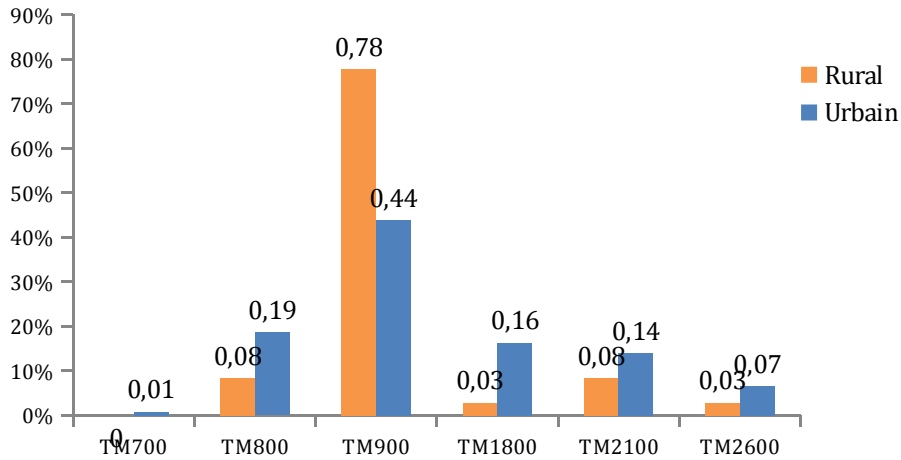

Contribution des services de la téléphonie mobile Milieu rural/urbain

4.2. Comparaison aux valeurs limites de référence

Le niveau moyen d'exposition par service est comparé aux valeurs limites de référence.

	Limite réglementaire (V/m)	Moyenne (V/m)	%
HF	28	0,03	0,12%
PMR	28	0	0%
FM	28	0,03	0,11%
PMR BALISES	28	0,01	0,03%
TV	28	0	0,02%
TM700	38,6	0,01	0,03%
TM800	38,6	0,12	0,30%
TM900	41,7	0,19	0,44%
RADAR BALISES	42,6	0	0%
TM1800	58,4	0,11	0,18%
DECT	59,6	0	0%
TM2100	61	0,13	0,22%
RADAR BLR	61	0	0%
TM2600	61	0,08	0,13%
WIFI	61	0	0%

Le service de la téléphonie mobile en bande 900 MHz représente 0,44 % de la valeur limite réglementaire d'exposition (41 V/m).