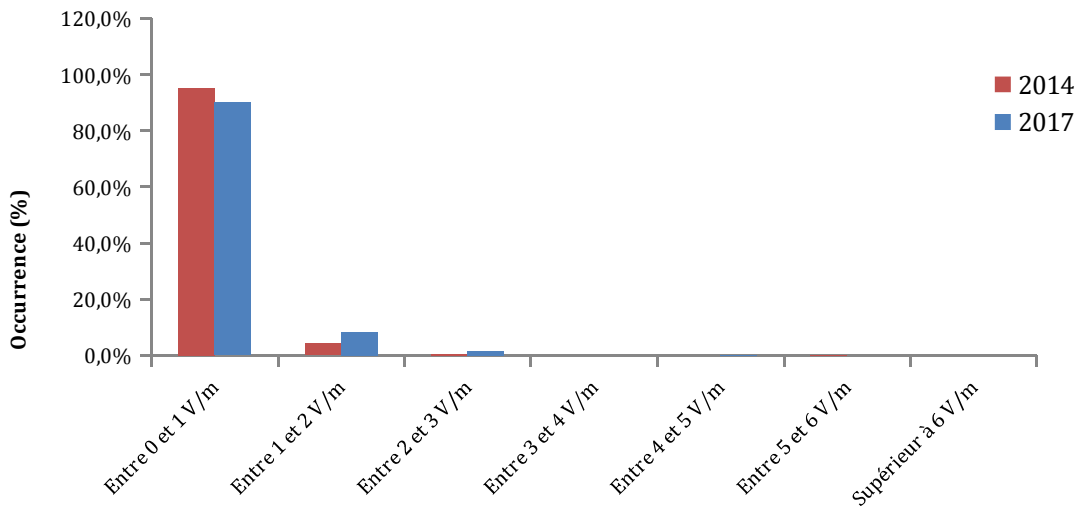

Annexe 1. Analyse statistique en cumul des services

L'analyse suivante est effectuée en cumul des services. En 2017, le niveau moyen d'exposition sur les places de mairies est de 0,38 V/m. Les mesures sont inférieures à 0,20 V/m pour la moitié des places de mairies. Le point le plus exposé est de 4,3 V/m. C'est le point de mesure fait à Montpellier (5,3 V/m en sonde large bande).

L'évolution des niveaux d'exposition entre 2014 et 2017 est analysée dans la suite du document.

Les distributions des niveaux de champs électriques des mesures détaillées fournissent les mêmes tendances que pour les mesures des niveaux de champs électriques à la sonde large bande, ce qui montre leur cohérence.

**Distribution des niveaux de champs électriques - Cumul des services
Toutes mesures**