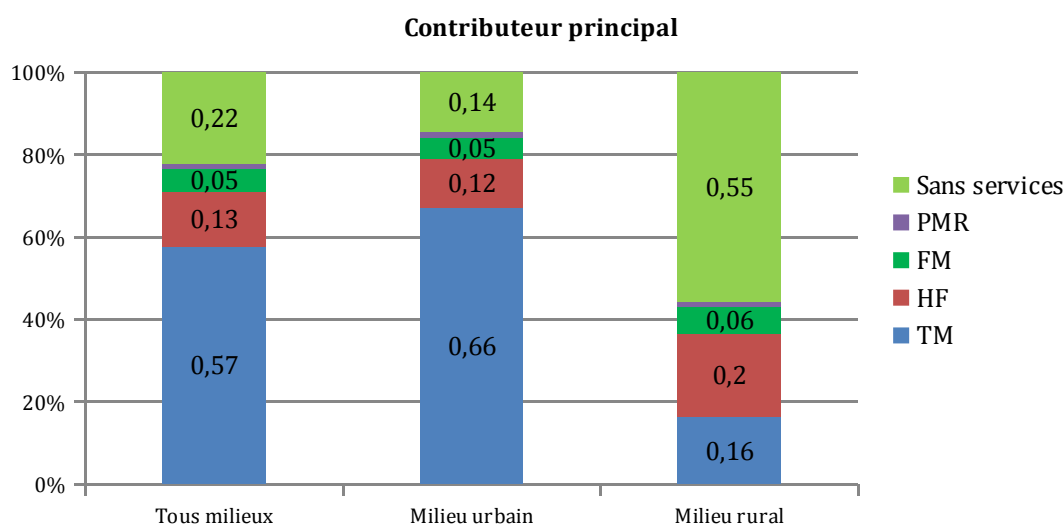

* Ces valeurs sont en-dessous du seuil de sensibilité typique des appareils de mesures utilisés pour l'analyse globale de l'exposition qui est de 0,38 V/m

On constate une très légère variation de l'exposition. Elle se caractérise principalement en milieu urbain. Les variations de l'exposition entre 2014 et 2017 montrent une augmentation d'au moins 0,26 V/m pour le 90^e centile et le 99^e centile. Cela confirme l'augmentation de l'exposition, qui provient principalement des percentiles supérieurs.

L'analyse en cumul des services (cas B) montre les mêmes tendances que pour les mesures à la sonde large bande (cf. Annexe 1).

4. Analyse des mesures détaillées

Afin d'analyser les niveaux par service, la mesure détaillée est étudiée dans ce paragraphe. Elle permet de connaître l'exposition pour chaque service.

4.1. Contribution par service

Les principales sources d'exposition qui contribuent à l'exposition en milieu urbain et rural sont créées par les services de la téléphonie mobile (TM) suivis par celui de la HF.

L'analyse détaillée des contributeurs principaux ci-dessous indique que dans 22 % des cas, aucune source significative n'a été détectée. Cette tendance est plus marquée en milieu rural (55 %). La téléphonie mobile est le contributeur principal de l'exposition détectée en milieu urbain (66 %) tandis que le service HF est le contributeur principal de l'exposition détectée en milieu rural (20 %). Cependant, les cas où la HF domine sont des cas où les niveaux d'exposition sont très faibles et dans des bandes de fréquences où le niveau de bruit est plus élevé, ce qui relativise la contribution de ce service dans l'exposition globale.