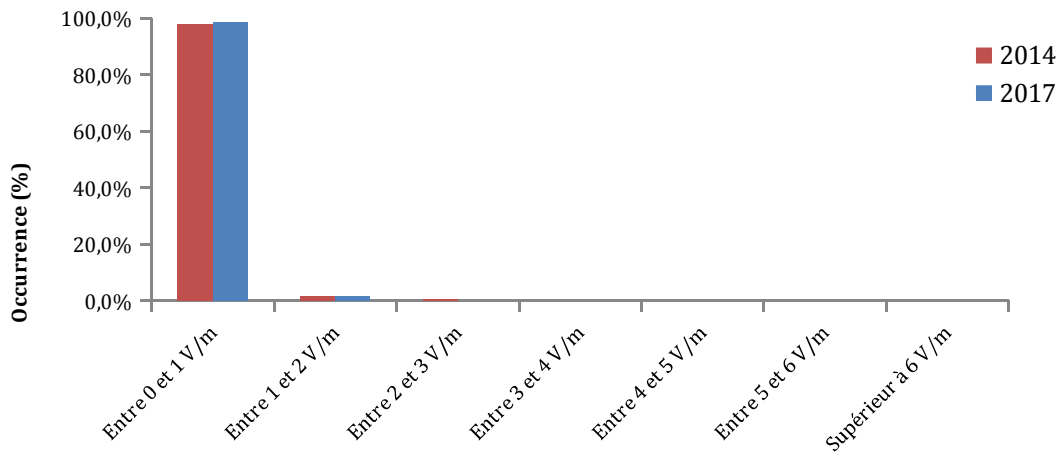

Distribution des niveaux de champs électriques - Cas A Milieu rural

On observe une stabilité dans la répartition de l'exposition en milieu rural entre 2014 et 2017.

Afin de synthétiser l'évolution de l'exposition entre 2014 et 2017, le tableau ci-dessous récapitule les principales caractéristiques des distributions des niveaux de champs mesurés à la sonde large bande.

	50% (médiane)		Moyenne		90%		99%		Max		Nb de mesures	
	2014	2017	2014	2017	2014	2017	2014	2017	2014	2017	2014	2017
Milieu urbain	0,25*	0,31*	0,42	0,52	0,93	1,24	2,04	2,57	6,65	5,3	875	875
Milieu rural	0,13*	0,14*	0,19*	0,19*	0,26*	0,25*	1,64	1,42	2,51	1,81	201	201
Toutes mesures	0,21*	0,23*	0,38	0,46	0,89	1,15	2	2,54	6,65	5,30	1076	1076
Variation (V/m)	0,02		0,08		0,26		0,54					

* Ces valeurs sont en-dessous du seuil de sensibilité typique des appareils de mesures utilisés pour l'analyse globale de l'exposition qui est de 0,38 V/m

On constate une très légère variation de l'exposition. Elle se caractérise principalement en milieu urbain. Les variations de l'exposition entre 2014 et 2017 montrent une augmentation d'au moins 0,26 V/m pour le 90e centile et le 99e centile. Cela confirme l'augmentation de l'exposition, qui provient principalement des percentiles supérieurs.

L'analyse en cumul des services (cas B) montre les mêmes tendances que pour les mesures à la sonde large bande (cf. Annexe 1).