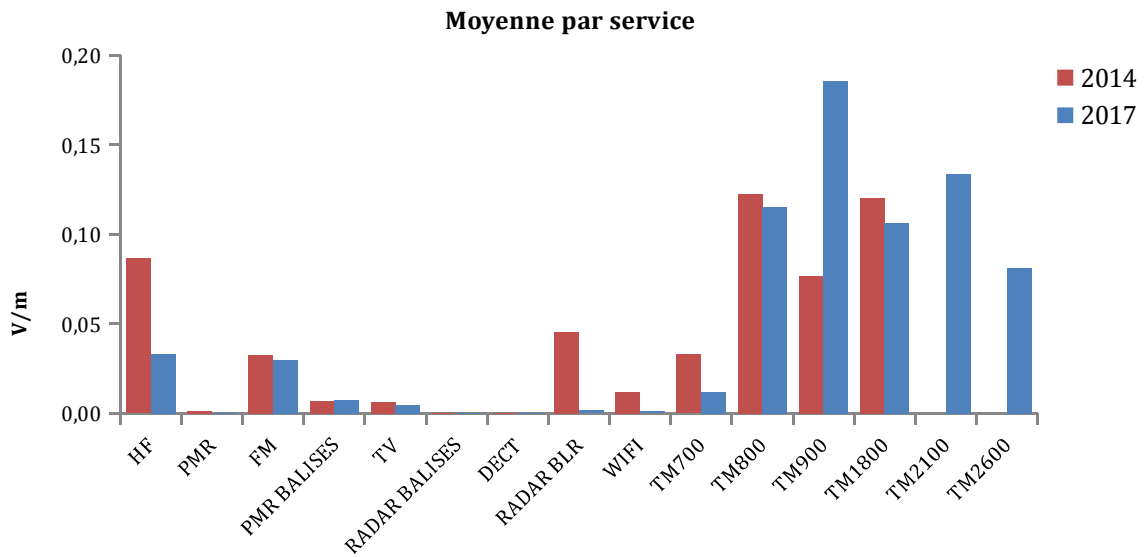

Dans la campagne de mesures 2017, 681 mesures font état de la présence de la téléphonie mobile dans l'exposition. Sur ces 681 mesures, la contribution des différents services de la téléphonie mobile a été analysée.

Sur un total de 681 mesures où la téléphonie mobile est mesurée, 311 mesures (46 %) présentent la téléphonie mobile 900 MHz comme le service mobile le plus contributeur pour les services mobiles, suivi de loin par la téléphonie mobile 800 MHz (18 %) et 1800 MHz (16 %).